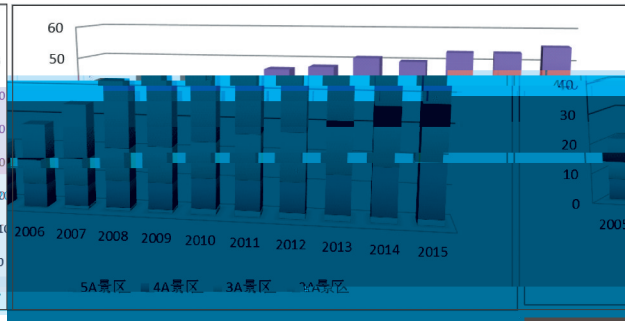

基于信息技术的南京市旅游发展模式探究

1	-

1 2006- 2015

2 2005- 2015

3 2005- 2015